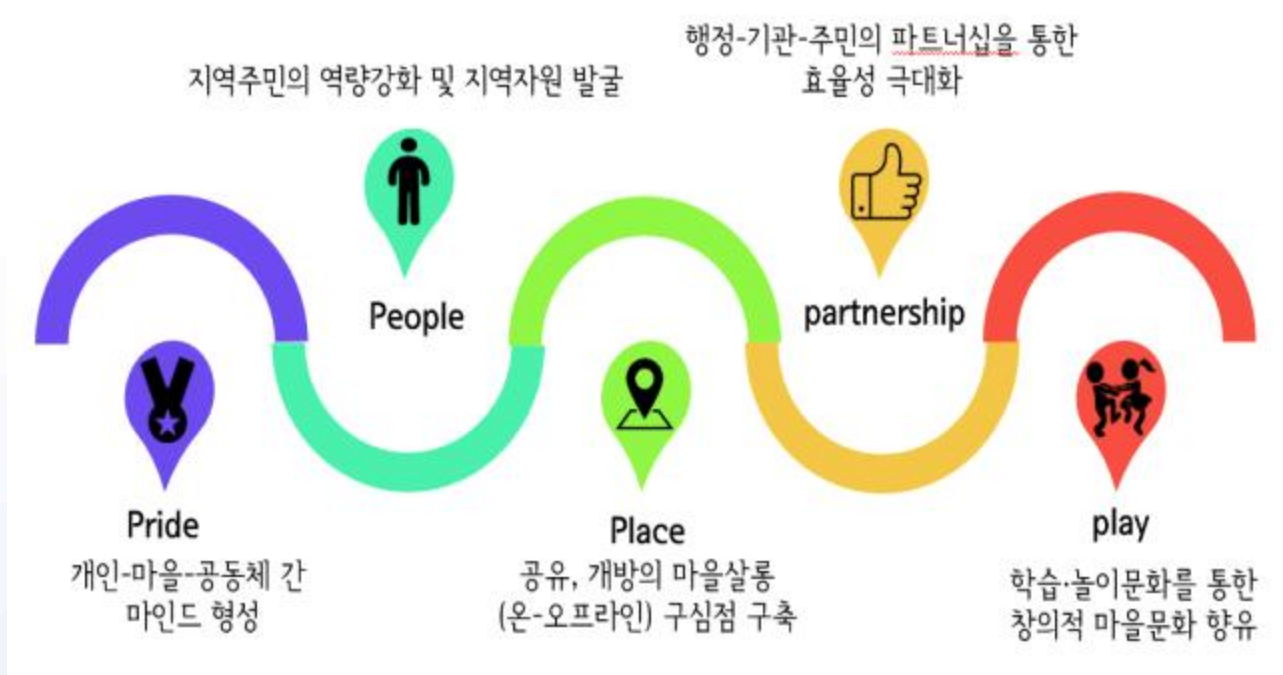

유네스코 지속가능발전교육 공식프로젝트

부산 평생학습빌리지 사업(2018)

부산광역시, (재)부산인재평생교육진흥원

□ 프로젝트 목표

- 부산 '평생학습빌리지 사업'은 도시재생과 평생교육의 연계를 통한 지역사회 리뉴얼 프로젝트로 지속가능발전 마을공동체를 목적으로 진행되었습니다.

□ 프로젝트 개요

- 부산시는 6·25 피난민들이 모여 살기 시작한 원도심 지역의 쇠퇴 및 인구 감소와 고령화 가속 등의 문제를 해결하고자 일찍부터 '산복도로 르네상스 프로젝트' 등 타지역에 비해 일찍부터 다양한 도시재생 사업을 추진했으며, '행복마을만들기사업'은 '함께 어울려 살고 싶은 마을'을 목표로 2010년부터 시작되어 2018년 현재 총 68개의 행복마을이 지정·운영되고 있습니다.
- 부산시는 2014년부터 '행복학습센터사업'을 통해 읍·면·동 단위의 주민 밀착형 평생학습을 제공하고 있으며, 주민의 평생교육 참여기회를 높이기 위해 근거리 평생교육 시설을 탐색하는 과정에서 '행복마을만들기사업'의 지원이 종료된 후 활용도가 낮은 마을 거점시설(행복센터)을 활용한 '평생 학습빌리지사업'을 부산인재평생교육진흥원 시범사업으로 시작하였습니다.
- 마을공동체 복원을 목표로 추진되는 '행복마을만들기사업'의 물라경제적 재생에 지역수요에 부합하는 평생학습을 결합한 '평생학습빌리지사업'의 사회문화적 재생이 이루어지는 '평생학습형 도시재생 롤모델 창출'을 통해 지역주민의 자발적 참여를 통한 지역공동체 복원 및 지역인적 역량강화로 지속가능발전 마을을 형성해 나가고 있습니다.
- 추진모델명 : Oh, Happy(5P) ▷ 지속가능발전 학습공동체 형성