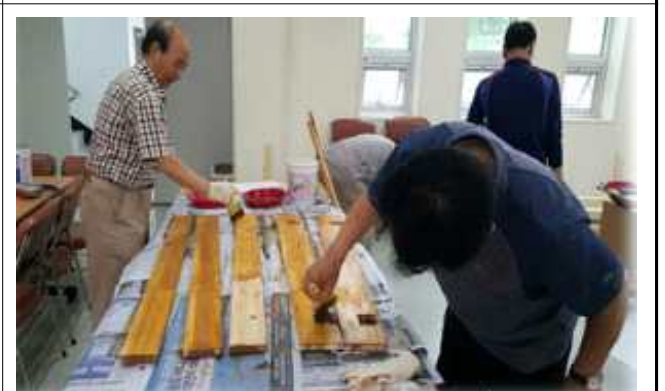

<까치고개마을> 목공교실